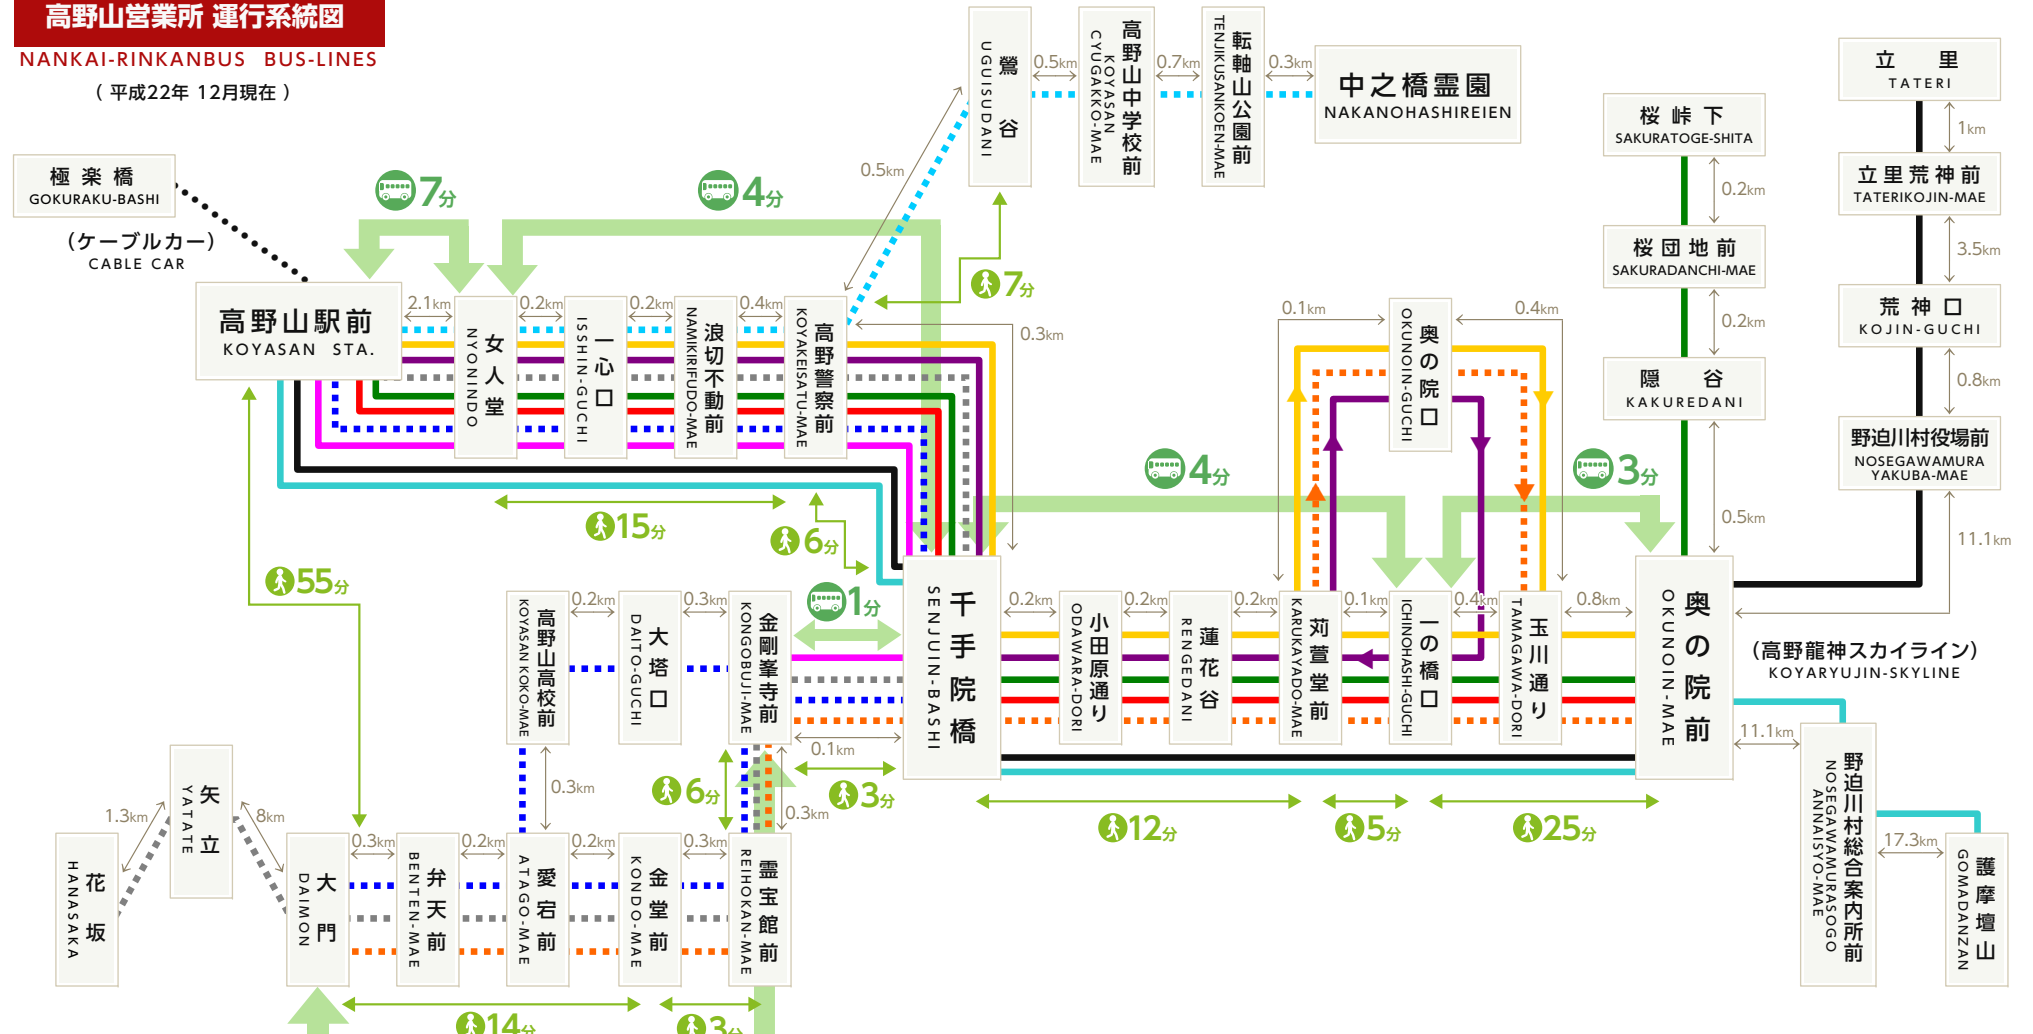

南海りんかんバス  
**高野山営業所 運行系統図**  
 NANKAI-RINKANBUS BUS-LINES  
 (平成22年12月現在)

高野山内線 KOYASANNAL LINES	高野山駅前 KOYASAN STA.	(一の橋口経由) VIA ICHINOHASHI-GUCHI	奥の院前 OKUNOIN-MAE	■	千手大門線 SENJUDAIMON LINES	高野山駅前 KOYASAN STA.	(金堂前経由) VIA KONDO-MAE	大 大門 DAIMON	■ ■ ■
	高野山駅前 KOYASAN STA.	(奥の院口経由) VIA OKUNOIN-GUCHI	奥の院前 OKUNOIN-MAE	■	高野龍神線 KOYARYUJIN LINE	高野山駅前 KOYASAN STA.	(高野龍神スカイライン) KOYARYUJIN-SKYLINE	護摩壇山 GOMADANZAN	■ ■ ■
	高野山駅前 KOYASAN STA.		奥の院口 OKUNOIN-GUCHI	■	立里線 TATERI LINE	高野山駅前 KOYASAN STA.	(高野龍神スカイライン) KOYARYUJIN-SKYLINE	立 里 TATERI	■ ■ ■
	高野山駅前 KOYASAN STA.	(奥の院前経由) VIA OKUNOIN-MAE	桜峠下 SAKURATOGE-SHITA	■	高野花坂線 KOYAHANASAKA LINE	高野山駅前 KOYASAN STA.		花 坂 HANASAKA	■ ■ ■
	奥の院前 OKUNOIN-MAE		大 大門 DAIMON	■ ■ ■	鶯谷線 UGUISUDANI LINE	高野山駅前 KOYASAN STA.		中之橋霊園 NAKANOHASHIREIEN	■ ■ ■
	高野山駅前 KOYASAN STA.		奥の院前 OKUNOIN-MAE	■ ■ ■					
	高野山駅前 KOYASAN STA.		奥の院前 OKUNOIN-MAE	■ ■ ■					
	高野山駅前 KOYASAN STA.		奥の院前 OKUNOIN-MAE	■ ■ ■					
	高野山駅前 KOYASAN STA.		奥の院前 OKUNOIN-MAE	■ ■ ■					
	高野山駅前 KOYASAN STA.		奥の院前 OKUNOIN-MAE	■ ■ ■					